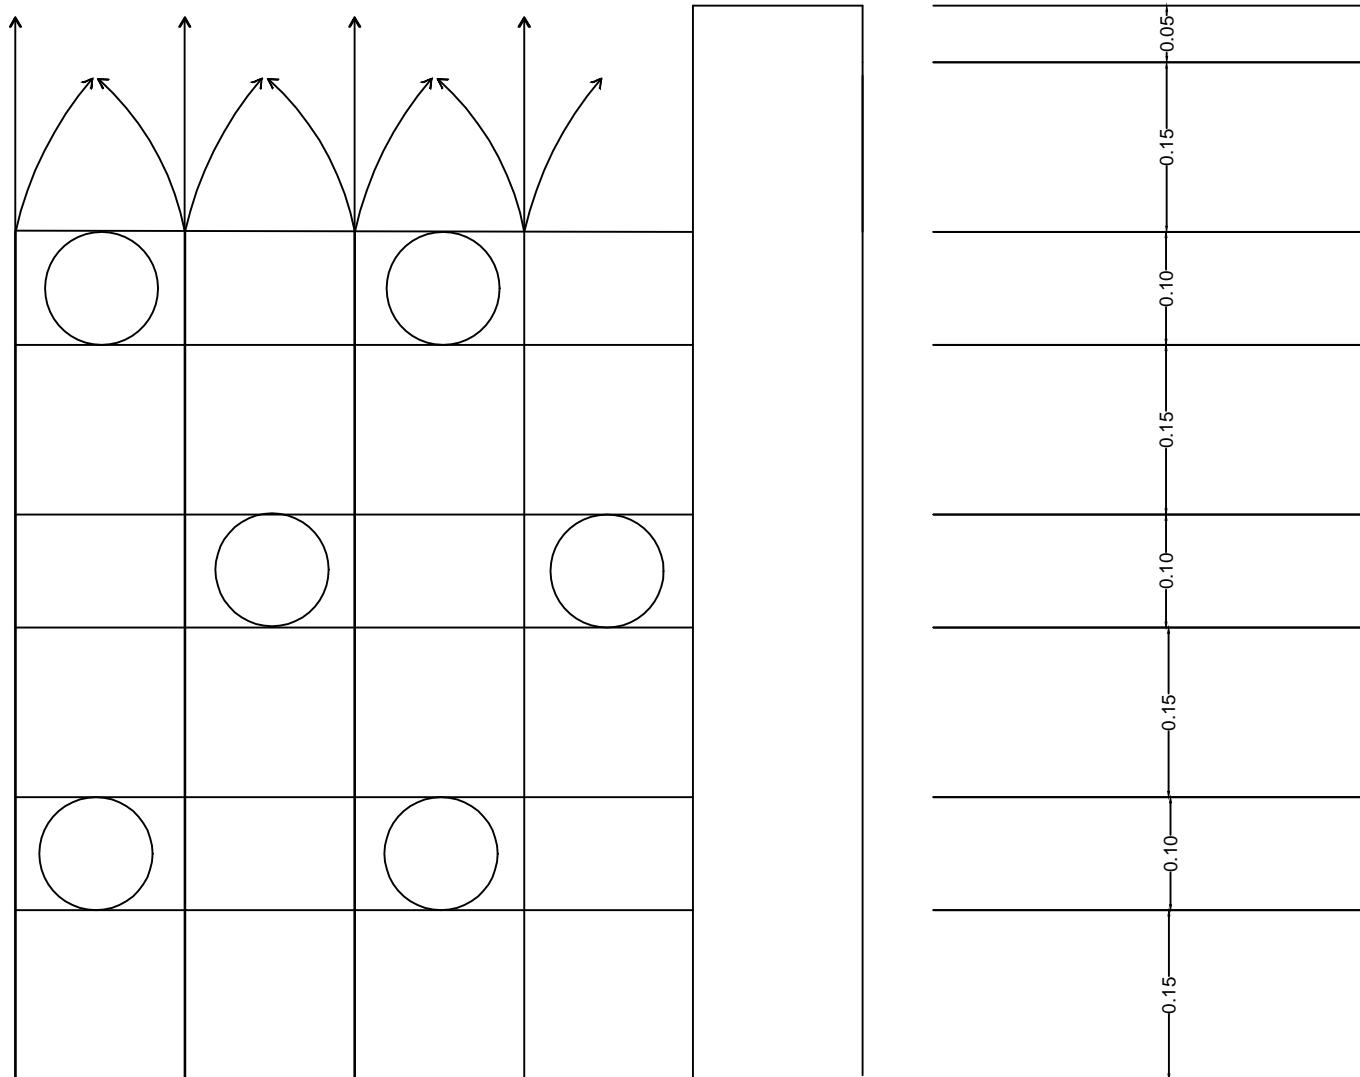

# รูปแบบลูกศรเหนือรั้ว

# แบบขยายลูกศรเหนือรั้ว

เหล็กต้น 10 x 10 มม. งอยาว 15 ซม วงกลม Ø 10 ซม.

# รูปแบบการติดตั้งประตูรั้ว

# แบบขยายบานประตู