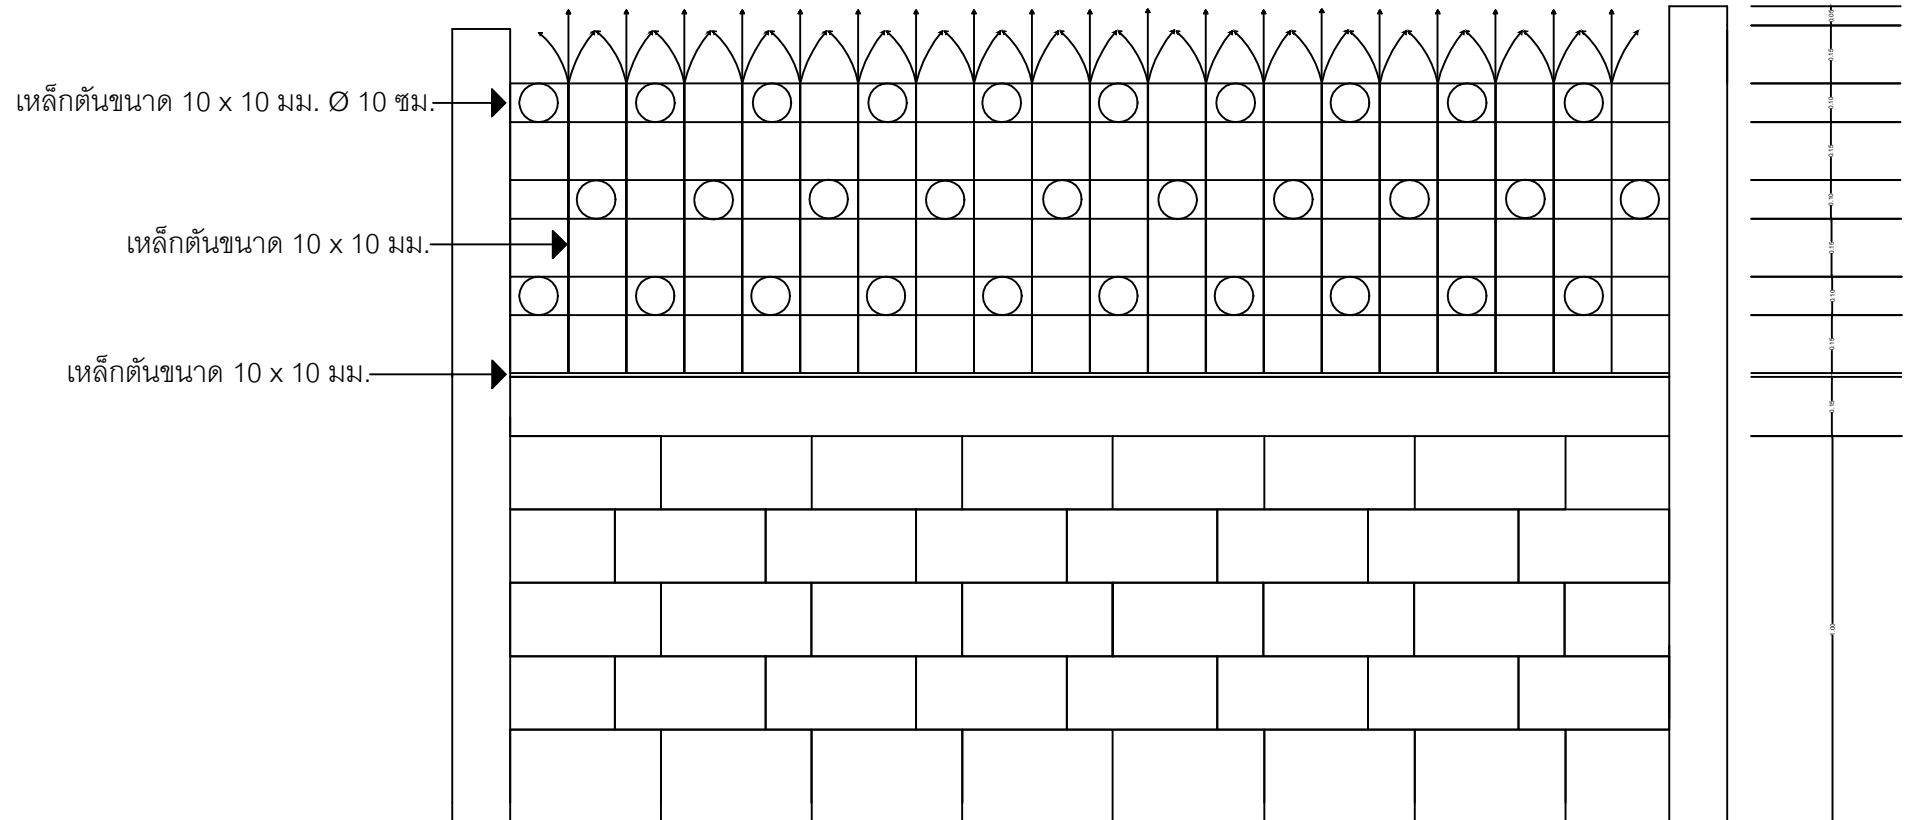

# รูปแบบลูกศรเหนือรั้ว

# แบบขยายลูกศรเหนือรั้ว

เหล็กต้น 10 x 10 มม. งอยาว 15 ซม วงกลม Ø 10 ซม.

# รูปแบบการติดตั้งประตูรั้ว

# แบบขยายบานประตู