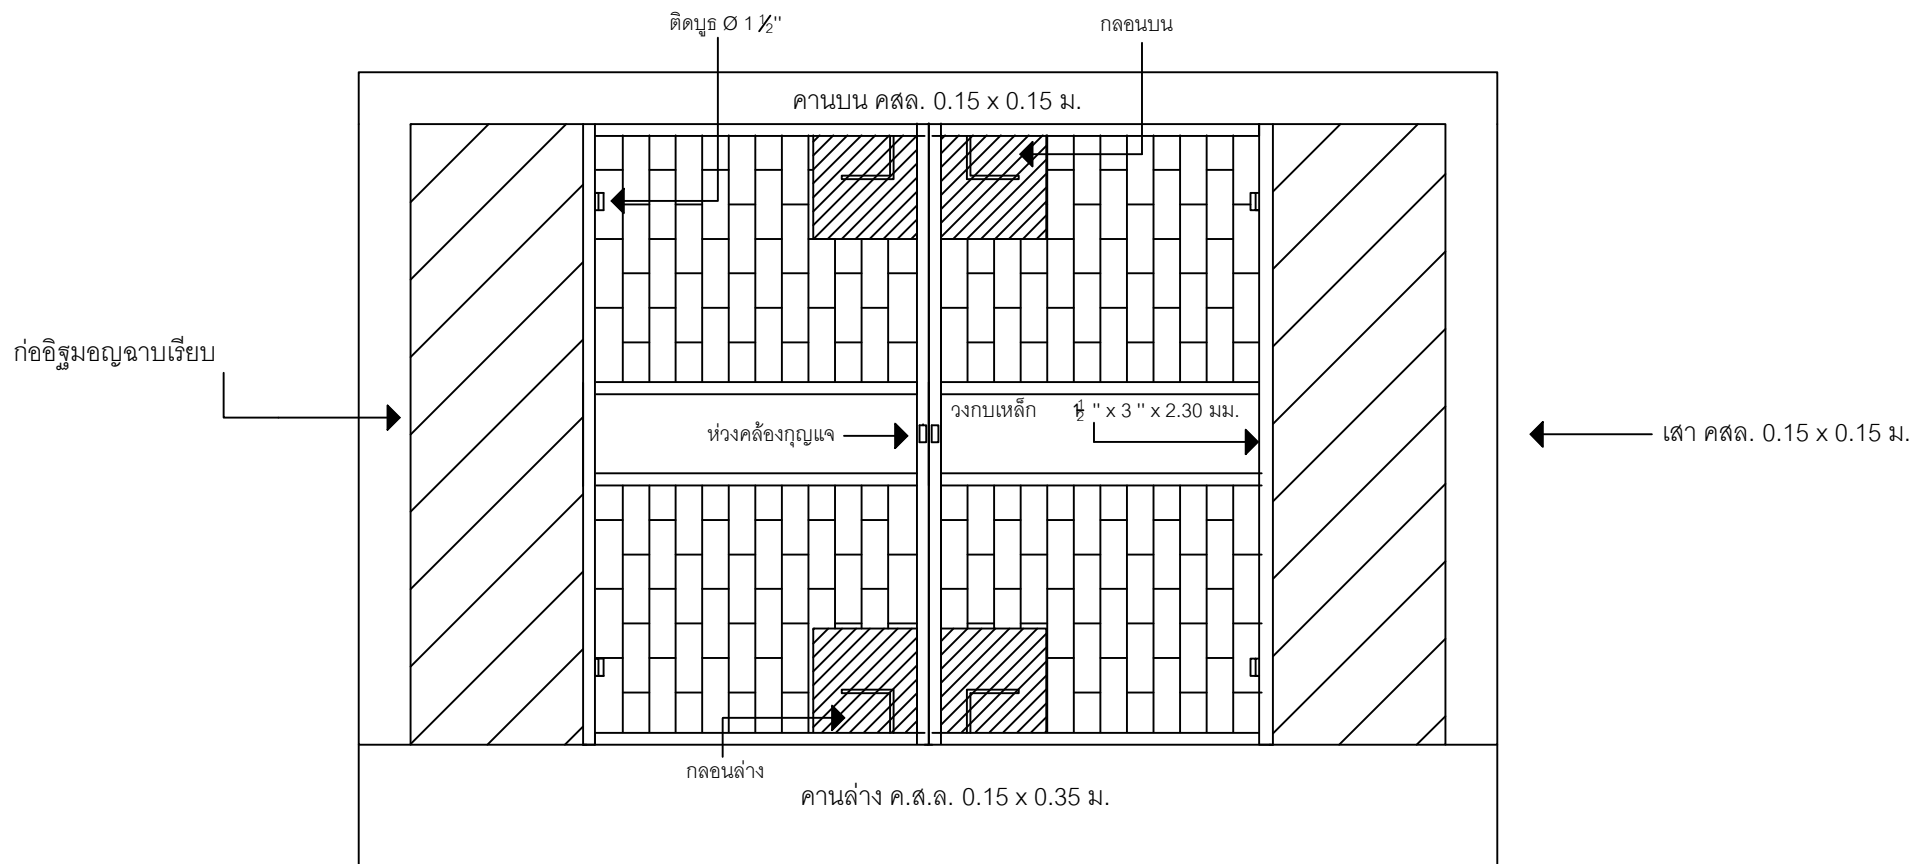

# รูปแบบลูกศรเหนือรั้ว

# แบบขยายลูกศรเหนือรั้ว

เหล็กต้น 10 x 10 มม. งอยาว 15 ซม วงกลม Ø 10 ซม.

# รูปแบบการติดตั้งประตูรั้ว